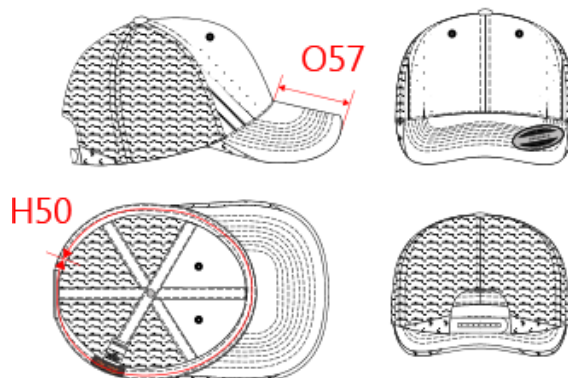

PROACT.®

REFERENCE : PA773

SIZES : U

COMPOSITION :

Main fabric : Polyester / Polyamide / Cotton twill 66/30/4 - 330y

For front panels 66%polyester / 30%polyamide / 4%cotton

Mesh : Polyamide mesh For side & back panels 100% polyamide

Fabric : Polyester mesh For front & back yokes 100%polyester

Material 2 : Cotton / Polyester twill 60/40 - 205y For under of

the peak. 60%cotton / 40%polyester

ARTICLE WEIGHT :

86 gr/pc

DESCRIPTION	
Français : Casquette de sport avec filet - 6 panneaux	
English : Sports cap with mesh - 6 panels	
Nederlands : Sportpet met mesh - 6 panelen	
Deutsch : 6-Panel-Sports Cap, mit Netzeinsatz	
Español : Gorra de deporte con malla - 6 paneles	
Italiano : Cappellino da sport con rete - 6 pannelli	
Português : Boné desportivo com rede - 6 painéis	

COLORS	PANTONE SERIGRAPHIE
Black / White	Black / White
White / Royal blue	White / 287C

MEASUREMENT	
Description	U
H50 Tour de tête / Head measurement	58
O57 Deep of the peak on baseball cap	6,75

PACKING	
Box	100 pcs / box Size => L:60cm W:40cm H:40cm GW:12.91Kg NW:9.21Kg