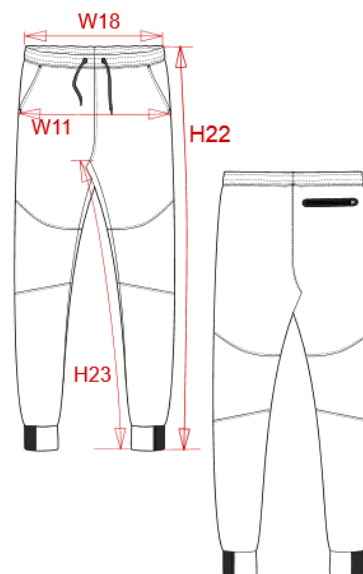

# PROACT.®

REFERENCE : PA1008

SIZES : XS\_S\_M\_L\_XL\_XXL\_3XL

**COMPOSITION :**

Main fabric : Polyester / Viscose / Elastane Tech fleece 79/15/6  
- 310 79%polyester / 15%viscose / 6%elastane

Main fabric : Polyester / Elastane Tech fleece 94/6 - 310 94%  
polyester / 6%elastane

Fabric : Polyester / Viscose single jersey 65/35 - 145 For  
pocket sacks 65%polyester / 35%viscose

**WEIGHT :**

Main fabric : 310 gsm

Main fabric : 310 gsm

Fabric : 145 gsm

**ARTICLE WEIGHT :**

525 gr/pc

DESCRIPTION
<b>Français :</b> Pantalon homme
<b>English :</b> Men's performance trousers
<b>Nederlands :</b> Herenbroek performance
<b>Deutsch :</b> Herren-Funktionshose
<b>Español :</b> Pantalón de chándal performance de hombre
<b>Italiano :</b> Pantaloni Performance Uomo
<b>Português :</b> Calças performance

COLORS	PANTONE SERIGRAPHIE
Deep grey heather	Based on 447C
Black	Black

MEASUREMENT							
Description	XS	S	M	L	XL	XXL	3XL
<b>W18 (M)</b> 1/2 taille élastiquée/ 1/2 waist elasticated	33	35	37	39	42	45	48
<b>W11 (M)</b> 1/2 bassin / 1/2 hip width	45,75	48,75	51,75	54,75	57,75	60,75	63,75
<b>H22 (M)</b> Longueur côté / Side length	99,50	100,75	102	103,25	104,50	105,75	107
<b>H23 (M)</b> Longueur entrejambe / Inside leg length	75,75	76,25	76,75	77,25	77,75	78,25	78,75

CARE LABEL				

PACKING	
Box	20 pcs / box XS => L:60cm W:40cm H:20cm GW:9kg NW:8kg S => L:60cm W:40cm H:20cm GW:9.4kg NW:8.4kg M => L:60cm W:40cm H:20cm GW:9.7kg NW:8.7kg L => L:60cm W:40cm H:20cm GW:10.4kg NW:9.4kg XL => L:60cm W:40cm H:20cm GW:10.8kg NW:9.8kg XXL => L:60cm W:40cm H:20cm GW:11.3kg NW:10.3kg