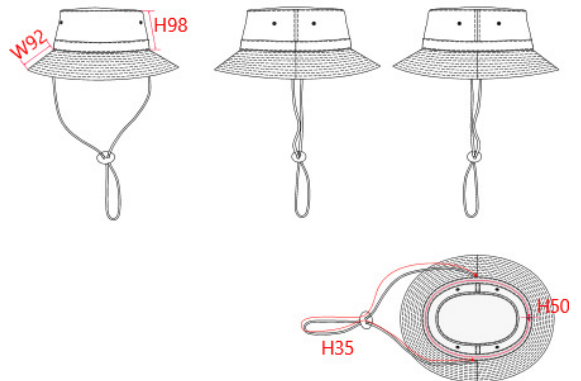

REFERENCE : KP047

SIZES : U

COMPOSITION :

Main fabric : Brushed cotton twill 350 For hat and under & outer brim. 100%cotton

ARTICLE WEIGHT :

120gr/pc

DESCRIPTION
Français : Baroudeur
English : Baroudeur - Adventure hat
Nederlands : Bbaroudeur
Deutsch : Baroudeur - Hut
Español : Baroudeur - Sombrero
Italiano : Baroudeur - Cappello outdoor
Português : Panamá Barouder

COLORS	PANTONE SERIGRAPHIE
Beige	7529C

MEASUREMENT	
Description	U
H50 Tour de tête / Head measurement	60
H35 Longueur cordon / Lace lenght	80
W92 Width of the brim	7
H98 Front hat height	10

CARE LABEL				

PACKING	
Box	100 pcs / box U => L:64cm W:45cm H:34cm GW:10.50kg NW:8.30kg