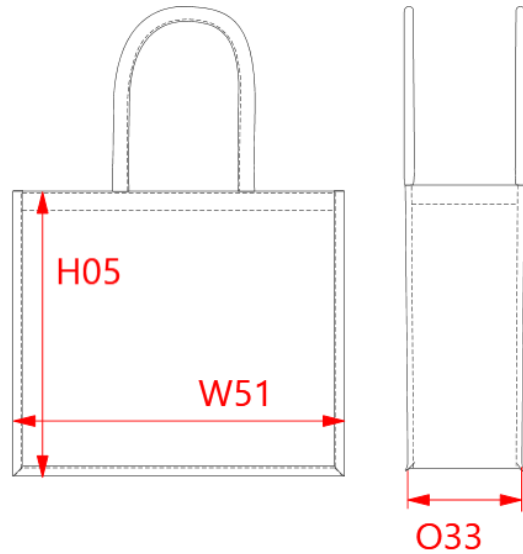

REFERENCE : KI0272

SIZES : U

COMPOSITION :

Main fabric : Jute laminated PU backing 100% Jute

TECHNICAL DETAIL :

PU laminated backing

ARTICLE WEIGHT :

80g /pc

DESCRIPTION	
Français : Sac style cabas en toile de jute - petit modèle	
English : Jute canvas tote shopping bag - small	
Nederlands : Shopper van jutecanvas - klein model	
Deutsch : Jutetasche im Cabas-Stil 13 Klein	
Español : Bolsa estilo cesta de tela de yute, modelo pequeño	
Italiano : Borsa stile shopper in tela di iuta - modello piccolo	
Português : Saco de compras em juta – modelo pequeno	

COLORS	PANTONE SERIGRAPHIE
Natural	7534C

MEASUREMENT	
Description	U
H05 Hauteur totale / Total height	20
W51 Total width	20
O33 Deep of bottom part	10

PACKING	
Box	200 pcs / box U => L:47cm W:47cm H:55cm GW:19.67kg NW:18kg