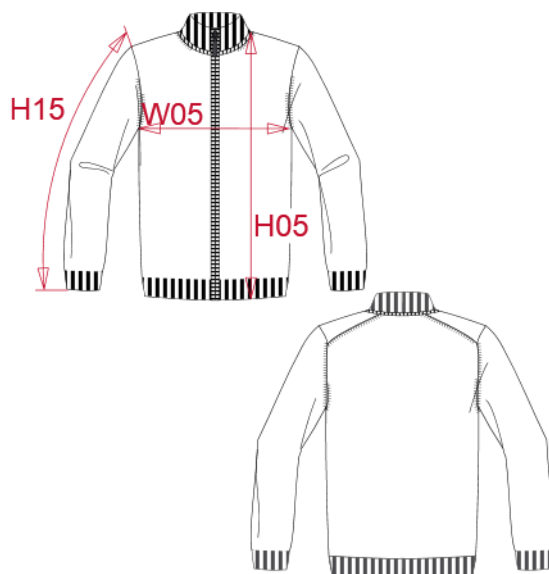

# KARIBAN

**REFERENCE :** K984

**SIZES :** XS\_S\_M\_L\_XL\_XXL\_3XL

**COMPOSITION :**

Main fabric : Jersey Cotton / Polyamide / Elastane knit 87/11/2 - 330 87%cotton / 11%polyamide / 2%elastane

Main fabric : Jersey Cotton / Polyamide / Elastane knit 87/11/2 - 330 For fancy stripe on inside whole neckline 87%cotton / 11% polyamide / 2%elastane

**WEIGHT :**

Main fabric : 330 gsm

Main fabric : 330 gsm

**ARTICLE WEIGHT :**

477 gr/pc

DESCRIPTION
<b>Français :</b> Cardigan premium zippé
<b>English :</b> Premium full zip cardigan
<b>Nederlands :</b> Premium cardigan met rits
<b>Deutsch :</b> Premium-Strickjacke mit Reißverschluss
<b>Español :</b> Chaqueta Premium con cremallera
<b>Italiano :</b> Cardigan premium con zip
<b>Português :</b> Casaco de malha premium com fecho

COLORS	PANTONE SERIGRAPHIE
Light grey heather	Based on 877C
Navy heather	Based on 432C

MEASUREMENT							
Description	XS	S	M	L	XL	XXL	3XL
<b>H05 (M)</b> Hauteur totale / Total height	66,50	68,50	70,50	72,50	74,50	76,50	78,50
<b>W05 (M)</b> 1/2 largeur poitrine / 1/2 chest width	46	49	52	55	58	61	64
<b>H15L (M)</b> Longueur manche longue / Long sleeve length	63,50	65	66,50	68	69,50	71	72,50

CARE LABEL

PACKING	
Box	20 pcs / box XS => L:60cm W:40cm H:25cm GW:10.30kg NW:8.80kg S => L:60cm W:40cm H:25cm GW:10.60kg NW:9.10kg M => L:60cm W:40cm H:25cm GW:11.50kg NW:10.00kg L => L:60cm W:40cm H:25cm GW:12.10kg NW:10.70kg XL => L:60cm W:40cm H:27cm GW:12.70kg NW:11.20kg XXL => L:60cm W:40cm H:27cm GW:13.30kg NW:11.80kg 3XL => L:60cm W:40cm H:29cm GW:14.20kg NW:12.70kg