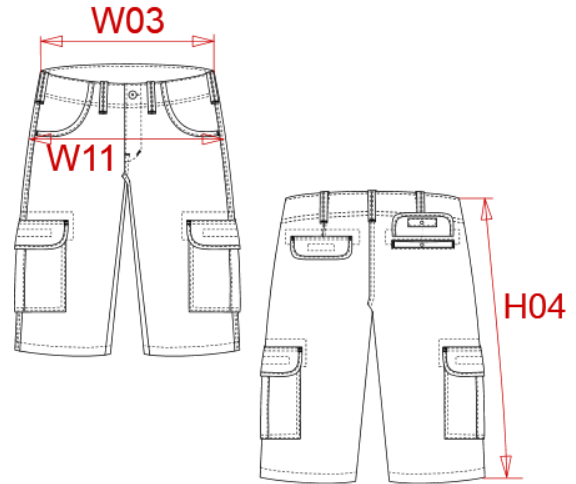

# KARIBAN

**REFERENCE :** K766

**SIZES :** 38\_40\_42\_44\_46\_48\_50\_52\_54

**COMPOSITION :**

Main fabric : Peached Cotton twill - 200 100%cotton

**WEIGHT :**

Main fabric : 200 gsm

**TECHNICAL DETAIL :**

Enzyme garment wash

**ARTICLE WEIGHT :**

380 gr/pc

DESCRIPTION	
<b>Français :</b>	Bermuda multipoches
<b>English :</b>	Men's multi pockets bermuda shorts
<b>Nederlands :</b>	Heren bermuda met meerdere zakken
<b>Deutsch :</b>	HERREN CARGO-BERMUDA
<b>Español :</b>	Bermuda multibolsillos para hombre
<b>Italiano :</b>	BERMUDA MULTITASCHE UOMO
<b>Português :</b>	Bermuda multibolsos

COLORS	PANTONE SERIGRAPHIE
Beige	7536C
Dark navy	426C
Dark grey	447C

MEASUREMENT										
Description	38	40	42	44	46	48	50	52	54	
<b>W03</b> 1/2 largeur taille / 1/2 waist width	39,50	41,50	43,50	45,50	47,50	50,75	52,75	54,75	56,75	
<b>W11</b> 1/2 bassin / 1/2 hip width	50	52	54	56	58	61	63	65	67	
<b>H04</b> Hauteur coté / Side length	50	50,75	51,50	52,25	53	54	54,75	55,50	56,25	

CARE LABEL				

PACKING	
Box	20 pcs / box 38 => L:62cm W:38cm H:22cm GW:9.16kg NW:8.00kg 40 => L:62cm W:38cm H:22cm GW:9.36kg NW:8.20kg 42 => L:62cm W:38cm H:22cm GW:9.86kg NW:8.70kg 44 => L:62cm W:38cm H:22cm GW:10.02kg NW:8.86kg 46 => L:62cm W:38cm H:22cm GW:10.20kg NW:9.04kg 48 => L:62cm W:38cm H:22cm GW:10.50kg NW:9.34kg 50 => L:62cm W:38cm H:22cm GW:10.92kg NW:9.76kg 52 => L:62cm W:38cm H:22cm GW:11.16kg NW:10.00kg 54 => L:62cm W:38cm H:22cm GW:11.26kg NW:10.10kg