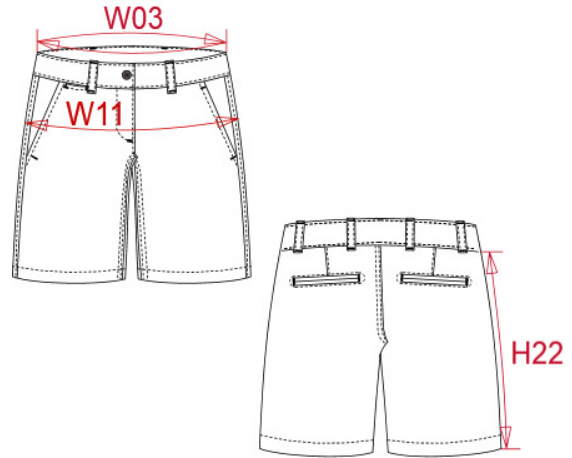

KARIBAN

REFERENCE : K751

SIZES : 34_36_38_40_42_44_46_48

COMPOSITION :

Main fabric : Cotton / Elastane twill 98/2 - 245 98%cotton / 2% elastane

WEIGHT :

Main fabric : 245 gsm

TECHNICAL DETAIL :

Peach finished

ARTICLE WEIGHT :

249 gr/pc

DESCRIPTION	COLORS	PANTONE SERIGRAPHIE
Français : Bermuda chino femme	Black	Black
English : Ladies' chino Bermuda shorts	Dark navy	426C
Nederlands : Dames chino bermudashorts	Beige	7536C
Deutsch : Chino-Bermuda-Shorts für Damen	Fine grey	877C
Español : Bermuda Chino de mujer	White	White
Italiano : Bermuda Chino donna	Camel	874C
Português : Bermuda chino de senhora	Light khaki	7764C

MEASUREMENT										
Description	34	36	38	40	42	44	46	48		
W03 (L)* 1/2 largeur haut de taille / 1/2 top of waist width	35,50	37	39	41	43	45	47	49		
W11 (L)* 1/2 bassin / 1/2 hip width	45	47	49	51	53	55	57	59		
H22 (L)* Longueur côté / Side length	39,50	40	40,50	41,50	42	43	43,50	44,50		

CARE LABEL				

PACKING	
Box	20 pcs / box 34 => L:60cm W:40cm H:22cm GW:5.22kg NW:6.45kg 36 => L:60cm W:40cm H:22cm GW:5.40kg NW:6.63kg 38 => L:60cm W:40cm H:22cm GW:5.56kg NW:6.79kg 40 => L:60cm W:40cm H:22cm GW:5.73kg NW:6.96kg 42 => L:60cm W:40cm H:22cm GW:5.95kg NW:7.18kg 44 => L:60cm W:40cm H:22cm GW:6.20kg NW:7.43kg 46 => L:60cm W:40cm H:22cm GW:6.38kg NW:7.58kg 48 => L:60cm W:40cm H:22cm GW:6.62kg NW:7.85kg