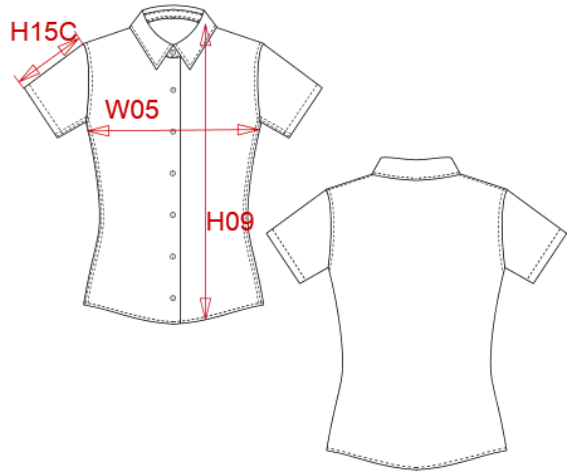

# KARIBAN

**REFERENCE :** K540

**SIZES :** XS\_S\_M\_L\_XL\_XXL\_3XL\_4XL

**COMPOSITION :**

Main fabric : Cotton micro twill - 120 100%cotton

**WEIGHT :**

Main fabric : 120 gsm

**TECHNICAL DETAIL :**

Non Iron / Fully taped

**ARTICLE WEIGHT :**

190 gr/pc

DESCRIPTION
<b>Français :</b> Chemise femme manches courtes
<b>English :</b> Ladies short sleeve supreme non iron shirt
<b>Nederlands :</b> Dames blouse korte mouwen
<b>Deutsch :</b> Bügelfreie damen kurzarm bluse
<b>Español :</b> Camisa de manga corta para mujer
<b>Italiano :</b> Camicia donna maniche corte
<b>Português :</b> Camisa de senhora de manga curta supreme

COLORS	PANTONE SERIGRAPHIE
White	White
Black	Black
Zinc	447C
Bright sky	2708C

MEASUREMENT									
Description	XS	S	M	L	XL	XXL	3XL	4XL	
<b>H09 (L)</b> Hauteur totale devant / Front total height	62,80	64,80	66,80	68,80	70,80	72,80	74,80	76,80	
<b>W05 (L)</b> 1/2 largeur poitrine à 1.5cm de l'emmanchure / 1/2 chest width at 1.5 cm below armhole	44	47	50	53	56	59	62	65	
<b>H15C (L)</b> Longueur manche courte / Short sleeve length	19,20	19,90	20,60	21,30	22	22,70	23,40	24,10	

CARE LABEL

PACKING	
Box	12 pcs / box XS => L:52cm W:34cm H:20cm GW:3.10kg NW:1.80kg S => L:52cm W:34cm H:20cm GW:3.20kg NW:1.90kg M => L:52cm W:34cm H:20cm GW:3.30kg NW:2.00kg L => L:52cm W:34cm H:20cm GW:3.40kg NW:2.10kg XL => L:52cm W:34cm H:20cm GW:3.50kg NW:2.20kg XXL => L:52cm W:34cm H:20cm GW:3.40kg NW:2.10kg 3XL => L:52cm W:34cm H:20cm GW:3.30kg NW:2.00kg 4XL => L:52cm W:34cm H:20cm GW:3.20kg NW:1.90kg