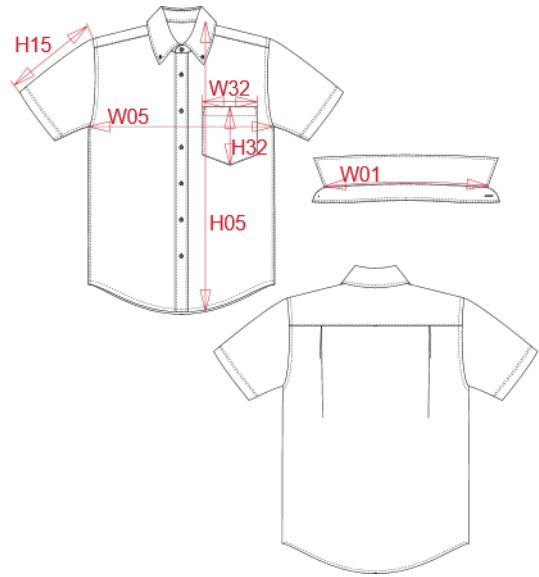

KARIBAN

REFERENCE : K539

SIZES : S_M_L_XL_XXL_3XL_4XL

COMPOSITION :

Main fabric : Cotton micro twill - 120 100%cotton

WEIGHT :

Main fabric : 120 gsm

TECHNICAL DETAIL :

Non Iron / Fully taped

ARTICLE WEIGHT :

245 gr/pc

DESCRIPTION
Français : Chemise homme manches courtes
English : Men's short sleeve supreme non iron shirt
Nederlands : Heren overhemd met korte mouwen
Deutsch : Bügelfreies herren kurzarm hemd
Español : Camisa de manga corta
Italiano : Camicia uomo maniche corte
Português : Camisa manga curta supreme - Não precisa passar a ferro

COLORS	PANTONE SERIGRAPHIE
White	White
Black	Black
Zinc	447C
Bright sky	2708C

MEASUREMENT							
Description	S	M	L	XL	2XL	3XL	4XL
W01 Longueur encolure / Neckline length	41,25	42,50	43,75	45	46,25	47,50	48,75
H05 Hauteur totale dos / Back total height	78	80	82	84	86	88	90
W05 1/2 largeur poitrine / 1/2 chest width	54	57	60	63	66	69	72
H15 Longueur manche / Sleeve length	24	25	26	27	28	29	30
H32 Hauteur poche devant / Front pocket height	14	14	14	14	15	15	15
W32 Largeur poche devant / Front pocket width	13	13	13	13	14	14	14

CARE LABEL

PACKING	
Box	12 pcs / box S => L:56cm W:37cm H:23cm GW:4.10kg NW:2.60kg M => L:56cm W:37cm H:23cm GW:4.20kg NW:2.70kg L => L:56cm W:37cm H:23cm GW:4.30kg NW:2.80kg XL => L:56cm W:37cm H:23cm GW:4.40kg NW:2.90kg XXL => L:56cm W:37cm H:23cm GW:4.50kg NW:3.00kg 3XL => L:56cm W:37cm H:23cm GW:4.60kg NW:3.10kg 4XL => L:56cm W:37cm H:23cm GW:4.70kg NW:3.20kg