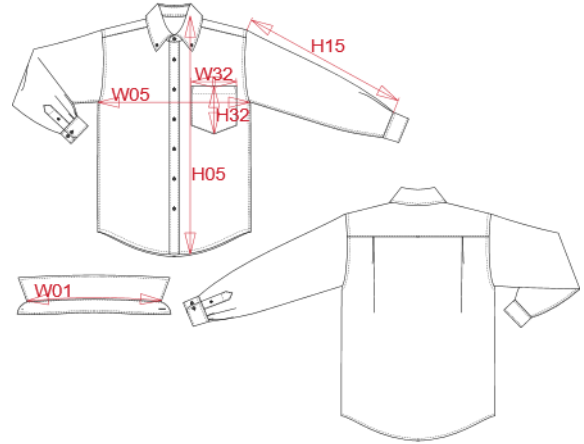

# KARIBAN

REFERENCE : K537

SIZES : S\_M\_L\_XL\_XXL\_3XL\_4XL

COMPOSITION :

Main fabric : Cotton micro twill - 120 100%cotton

WEIGHT :

Main fabric : 120 gsm

TECHNICAL DETAIL :

Non Iron / Fully taped

ARTICLE WEIGHT :

300 gr/pc

DESCRIPTION
<b>Français</b> : Chemise homme manches longues
<b>English</b> : Men's long sleeve supreme non iron shirt
<b>Nederlands</b> : Heren overhemd met lange mouwen
<b>Deutsch</b> : Bügelfreies herren langarm hemd
<b>Español</b> : Camisa de manga larga
<b>Italiano</b> : Camicia uomo maniche lunghe
<b>Português</b> : Camisa manga comprida supreme - Não precisa passar a ferro

COLORS	PANTONE SERIGRAPHIE
White	White
Black	Black
Zinc	447C
Bright sky	2708C

MEASUREMENT							
Description	S	M	L	XL	2XL	3XL	4XL
<b>W01</b> Longueur encolure / Neckline length	41,25	42,50	43,75	45	46,25	47,50	48,75
<b>H05</b> Hauteur totale dos / Back total height	78	80	82	84	86	88	90,05
<b>W05</b> 1/2 largeur poitrine / 1/2 chest width	54	57	60	63	66	69	72
<b>H15</b> Longueur manche sans poignet / Sleeve length without cuff	56,50	58,50	60,50	62,50	64,50	66,50	68,50
<b>H32</b> Hauteur poche devant / Front pocket height	14	14	14	14	15	15	15
<b>W32</b> Largeur poche devant / Front pocket width	13	13	13	13	14	14	14

CARE LABEL

PACKING	
Box	12 pcs / box S => L:56cm W:37cm H:23cm GW:4.90kg NW:3.40kg M => L:56cm W:37cm H:23cm GW:5.00kg NW:3.50kg L => L:56cm W:37cm H:23cm GW:5.10kg NW:3.60kg XL => L:56cm W:37cm H:23cm GW:5.20kg NW:3.70kg XXL => L:56cm W:37cm H:23cm GW:5.30kg NW:3.80kg 3XL => L:56cm W:37cm H:23cm GW:5.40kg NW:3.90kg 4XL => L:56cm W:37cm H:23cm GW:5.50kg NW:4.00kg