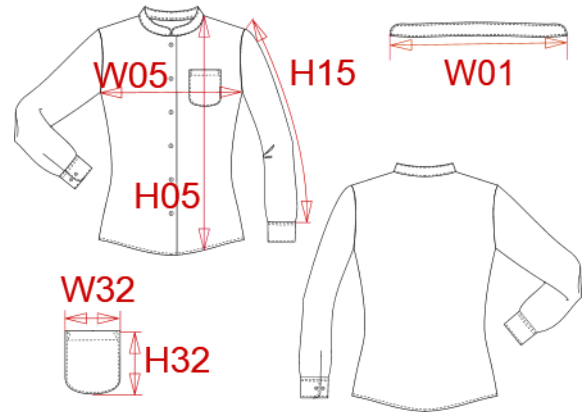

KARIBAN

REFERENCE : K514

SIZES : XS_S_M_L_XL_XXL_3XL

COMPOSITION :

Main fabric : Polyester / Cotton poplin 65/35 - 105 For white color 65%polyester / 35%cotton

Main fabric : Polyester / Cotton poplin 65/35 - 110 For colors 65%polyester / 35%cotton

WEIGHT :

Main fabric : 105 gsm

Main fabric : 110 gsm

TECHNICAL DETAIL :

Easy Care

ARTICLE WEIGHT :

125 gr/pc

DESCRIPTION
Français : Chemise col mao manches longues femme
English : Ladies' long sleeve mandarin collar shirt
Nederlands : Dames blouse met mao kraag en lange mouwen
Deutsch : DAMEN LANGARM HEMD MIT MAO-KRAGEN
Español : Camisa de manga larga cuello mao para mujer
Italiano : CAMICIA DONNA COLLO ALLA COREANA
Português : Camisa de senhora manga comprida

COLORS	PANTONE SERIGRAPHIE
Black	Black
White	White
Wine	504C

MEASUREMENT							
Description	XS	S	M	L	XL	XXL	3XL
W01 Longueur encolure / Neckline length	39	40,25	41,50	42,75	44	45,25	46,50
W05 1/2 largeur poitrine/1/2 chest width	44	47	50	53	56	59	62
H05 (L) Hauteur totale / Total height	61,75	63,75	65,75	67,75	69,75	71,75	73,75
H15 Longueur manche sans poignet / Sleeve length without cuff	54	55	56	57	58	59	60
H32 Hauteur poche devant / Front pocket height	12	12	12	13	13	13	14
W32 Largeur poche devant / Front pocket width	10	10	10	11	11	11	12

CARE LABEL

PACKING	
Box	12 pcs / box All sizes => L:52cm W:35cm H:14cm GW:4.00kg NW:3.00kg