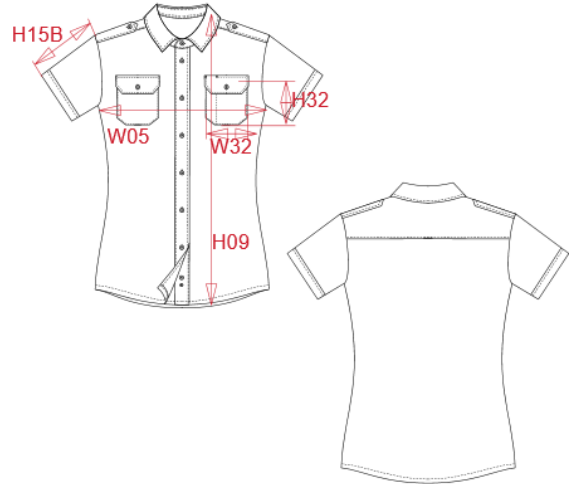

# KARIBAN

**REFERENCE :** K504

**SIZES :** S\_M\_L\_XL\_XXL

**COMPOSITION :**

Main fabric : Polyester / Cotton poplin 65/35 - 115 65% polyester / 35%cotton

**WEIGHT :**

Main fabric : 115 gsm

**ARTICLE WEIGHT :**

136 gr/pc

DESCRIPTION
<b>Français :</b> Chemise pilote manches courtes femme
<b>English :</b> Ladies' short sleeve pilot shirt
<b>Nederlands :</b> Damespilootoverhemd korte mouwen
<b>Deutsch :</b> Kurzarm-Pilotenhemd für Damen
<b>Español :</b> Camisa piloto de manga corta de mujer
<b>Italiano :</b> Camicia pilota donna maniche corte
<b>Português :</b> Camisa piloto de senhora de manga curta

COLORS	PANTONE SERIGRAPHIE
White	White
Sky blue	278C

MEASUREMENT						
Description	S	M	L	XL	XXL	
<b>H09 (L)</b> Hauteur totale devant / Front total height	64,50	66,50	68,50	70,50	72,50	
<b>W05 (L)</b> 1/2 largeur poitrine / 1/2 chest width	47,50	50,50	53,50	56,50	59,50	
<b>H15C (L)</b> Longueur manche courte / Short sleeve length	17	17,75	18,50	19,25	20	
<b>H32 (L)</b> Hauteur poche devant / Front pocket height	11	11	12	12	13	
<b>W32 (L)</b> Largeur poche devant / Front pocket width	10	10	11	11	12	

CARE LABEL

PACKING	
Box	12 pcs / box S => L:54cm W:38cm H:20cm GW:3.48kg NW:2.38kg M => L:54cm W:38cm H:20cm GW:3.58kg NW:2.48kg L => L:54cm W:38cm H:20cm GW:3.71kg NW:2.61kg XL => L:54cm W:38cm H:20cm GW:3.82kg NW:2.72kg XXL => L:54cm W:38cm H:20cm GW:3.94kg NW:2.84kg